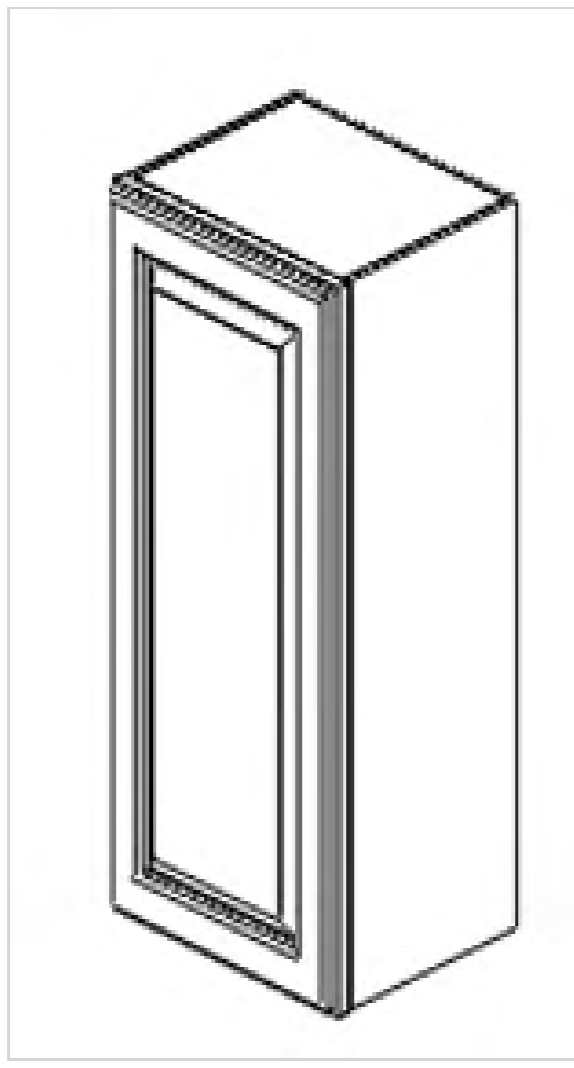

## 12" Deep Wall Cabinets - 1 door

Model	Description	Assembled	Style
W0930	Wall Cabinets-9"W 30"T 12"D	-	Venus Truffle
W1230	Wall Cabinets-12"W 30"T 12"D	-	Venus Truffle
W1530	Wall Cabinets-15"W 30"T 12"D	-	Venus Truffle
W1830	Wall Cabinets-18"W 30"T 12"D	-	Venus Truffle
W2130	Wall Cabinets-21"W 30"T 12"D	-	Venus Truffle
W0936	Wall Cabinets-9"W 36"T 12"D	-	Venus Truffle
W1236	Wall Cabinets-12"W 36"T 12"D	-	Venus Truffle
W1536	Wall Cabinets-15"W 36"T 12"D	-	Venus Truffle
W1836	Wall Cabinets-18"W 36"T 12"D	-	Venus Truffle
W2136	Wall Cabinets-21"W 36"T 12"D	-	Venus Truffle
W0942	Wall Cabinets-9"W 42"T 12"D	-	Venus Truffle
W1242	Wall Cabinets-12"W 42"T 12"D	-	Venus Truffle
W1542	Wall Cabinets-15"W 42"T 12"D	-	Venus Truffle
W1842	Wall Cabinets-18"W 42"T 12"D	-	Venus Truffle
W2142	Wall Cabinets-21"W 42"T 12"D	-	Venus Truffle

## 24" Wall Diagonal Corner

Model	Description	Assembled	Style
WDC2430	Wall Cabinet-24"W 30"T 12"D	-	Venus Truffle
WDC2436	Wall Cabinet-24"W 36"T 12"D	-	Venus Truffle
WDC2442	Wall Cabinet-24"W 42"T 12"D	-	Venus Truffle
WDC2430MD	Wall Mullion Cabinet-24"W 30"T 12"D	Clear glass door	Venus Truffle
WDC2436MD	Wall Mullion Cabinet-24"W 36"T 12"D	Clear glass door	Venus Truffle
WDC2442MD	Wall Mullion Cabinet-24"W 42"T 12"D	Clear glass door	Venus Truffle